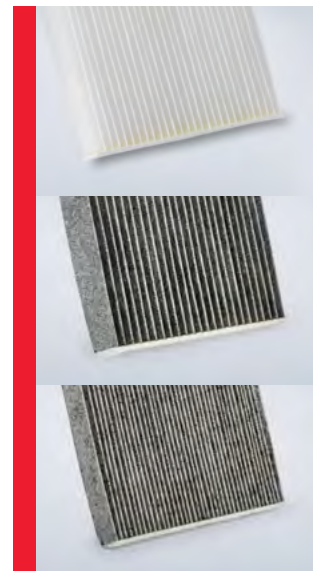

Cmimet e listuara përfshijnë TVSH-në.

RIFRESKIM I PAISJES SË A/C FILTER KONDICIONERI STANDARD

Filterat e ajrit janë të prodhuara nga pëlhurat e pashkëputura, të cilat i eliminojnë papastërtitë para se të hyjnë në kabinë.

FILTER KONDICIONERI I AVANSUAR ME KARBON AKTIV

Krahasuar me një filtër standard karboni, ky filtër i bërë nga pëlhurë me cilësi të lartë me një shtresë karboni të aktivizuar largon 25% më shumë substanca të dëmshme, alergjenë dhe gazra shkarkimi.